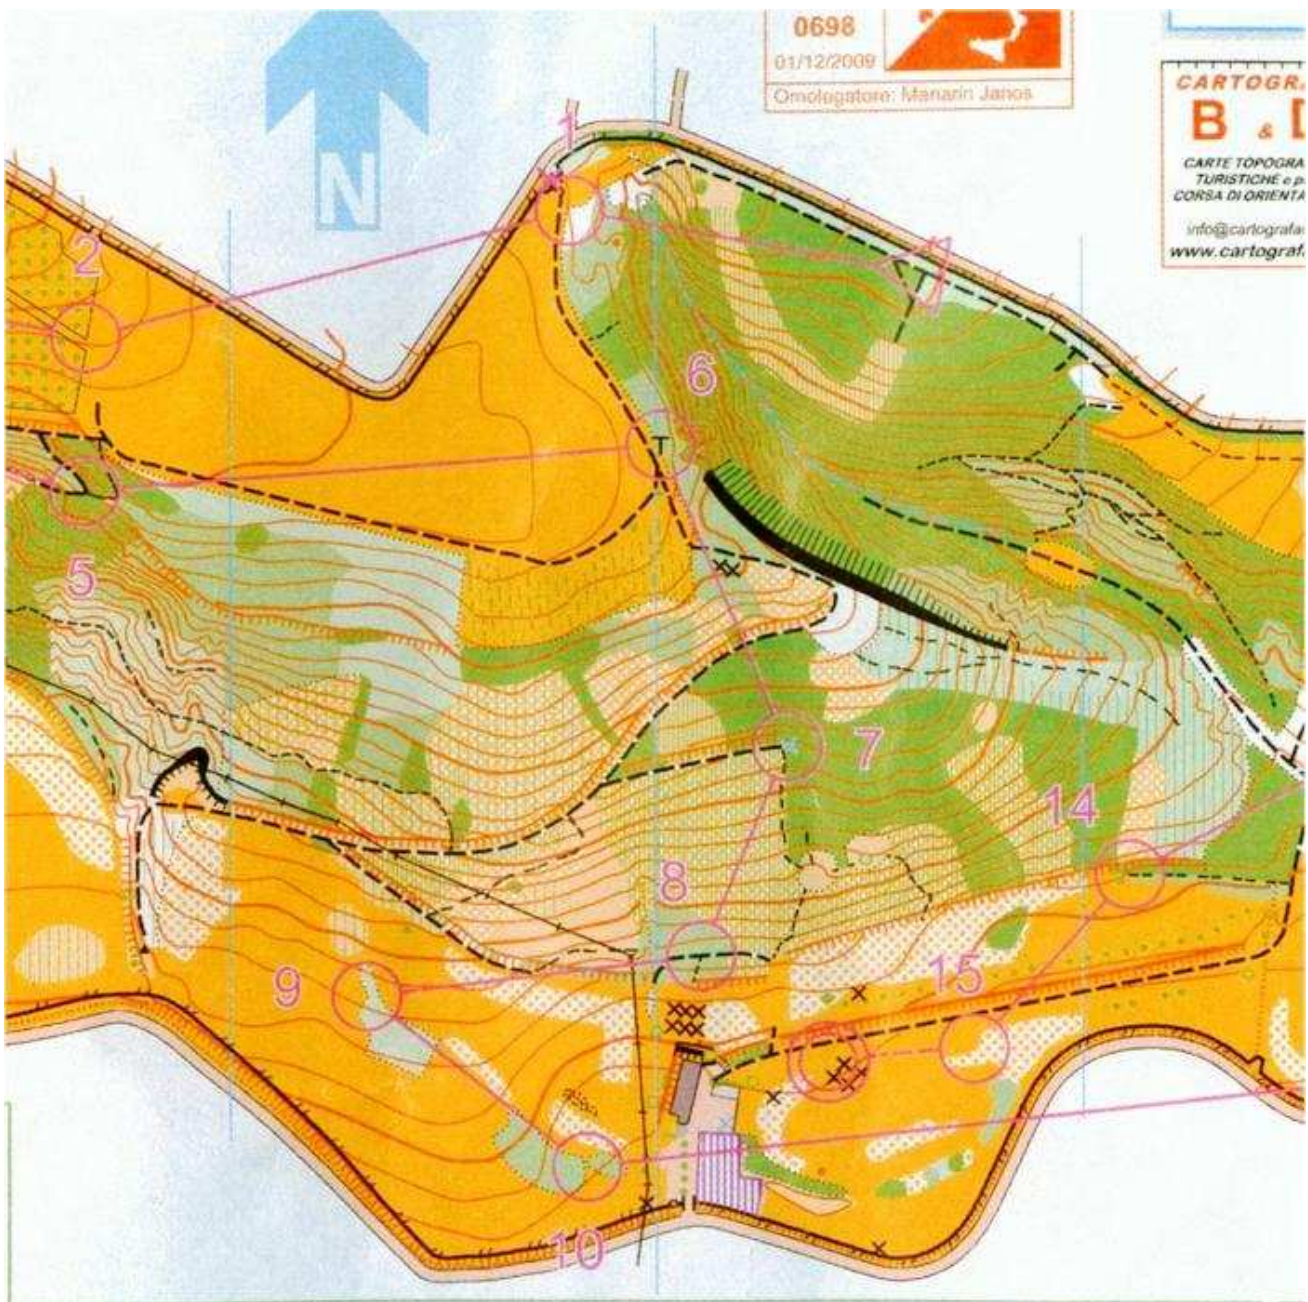

## RAGAZZE - Classifica Individuale

Cognome e Nome	Nascita	Istituto	Comune	Tempo	Punt.
1) <b>NEGRI VIRGINIA</b>	25/04/1998	IC BORGONUOVO	SASSO MARCONI	18'26".0	1
2) <b>DE NARDIS FRANCESCA</b>	09/11/1998	IC BORGONUOVO	SASSO MARCONI	19'01".0	2
3) <b>MAZZIOTTI ALESSANDRA</b>	09/01/1998	IC MONTE S.PIETRO	MONTE SAN PIETRO	26'19".0	3
4) MIRIZZI VALENTINA	24/07/1998	IC CENTRO	CASALECCHIO DI RENO	29'16".0	4
5) VECCHI MANUELA	22/12/1998	IC BORGONUOVO	SASSO MARCONI	29'24".0	5
6) PARISI ELENA	02/12/1998	IC CENTRO	CASALECCHIO DI RENO	31'14".0	6
7) PASSARINI GRETA	16/07/1998	IC CENTRO	CASALECCHIO DI RENO	33'16".0	7
8) BENINI GRETA	13/05/1998	IC CERETOLO	CASALECCHIO DI RENO	34'37".0	8
9) ZUCCHINI MARIA ELEN	11/02/1998	IC BORGONUOVO	SASSO MARCONI	35'36".0	<
10) MORLINI CRISTINA	19/01/1998	IC MEDICINA	MEDICINA	35'46".0	9
11) FAJEMISIN SADE PAOLA	23/10/1998	IC CERETOLO	CASALECCHIO DI RENO	36'17".0	10
12) ACCORSI FEDERICA	26/04/1988	IC ANZOLA	ANZOLA DELL'EMILIA	37'12".0	11
13) DAMIANI CARLOTTA	20/03/1998	IC CENTRO	CASALECCHIO DI RENO	39'26".0	<
14) FESTI MARIA GIULIA	11/01/1999	SM CERRETA	BOLOGNA	43'09".0	12
15) VIGNUDELLI CHIARA	15/11/1998	IC MONTE S.PIETRO	MONTE SAN PIETRO	44'07".0	13
16) SANTI MICHELA	04/07/1998	IC MONTE S.PIETRO	MONTE SAN PIETRO	44'53".0	14
17) MASINA LUCIA	27/01/1999	IC CERETOLO	CASALECCHIO DI RENO	45'37".0	15
18) GRANDOUZ ASMAA	27/05/1998	IC BAZZANO-MONTEVEGLIO	BAZZANO	47'46".0	16
19) IRACI MARTINA	22/03/1998	IC MEDICINA	MEDICINA	49'31".0	17
20) BOUABID DOUAA	22/07/1998	IC SALA BOLOGNESE	SALA BOLOGNESE	55'00".0	18
21) GIANFREDA GIADA	25/03/1998	IC ANZOLA	ANZOLA DELL'EMILIA	56'58".0	19
22) OUAIAOU HAJAR	24/12/1998	IC ANZOLA	ANZOLA DELL'EMILIA	59'03".0	20
23) BRANDOLESE FEDERICA	22/01/1998	IC CERETOLO	CASALECCHIO DI RENO	59'26".0	<
24) KERKOC MICHELLE	09/07/1998	SM CERRETA	BOLOGNA	1:01'34".0	21
25) GAGGIOLI ELISA	02/11/1998	IC CROCE	CASALECCHIO DI RENO	1:03'37".0	Ind
26) SOZZI CHIARA	21/09/1998	IC MEDICINA	MEDICINA	1:05'43".0	22
27) PIRINI GIULIA	09/09/1998	SM CERRETA	BOLOGNA	1:09'47".0	23
28) STENDARDI CHIARA	13/05/1998	IC SALA BOLOGNESE	SALA BOLOGNESE	1:10'56".0	24
29) PUCCHETTI NADIA	04/03/1998	IC CROCE	CASALECCHIO DI RENO	1:13'36".0	Ind
30) LENZI CATERINA	26/07/1998	IC ANZOLA	ANZOLA DELL'EMILIA	1:30'36".0	<
31) LEONE EMMA	17/06/1998	IC MEDICINA	MEDICINA	1:39'19".0	<
<b>P.E. BUSI LAURA</b>	<b>12/12/1998</b>	<b>IC SALA BOLOGNESE</b>	<b>SALA BOLOGNESE</b>		<b>25</b>
<b>P.M. DEGLIESPOSTI ELISA</b>	<b>11/06/1998</b>	<b>IC BAZZANO-MONTEVEGLIO</b>	<b>BAZZANO</b>		<b>25</b>
<b>P.M. NANNETTI RACHELE</b>	<b>01/02/1998</b>	<b>IC SALA BOLOGNESE</b>	<b>SALA BOLOGNESE</b>		<b>&lt;</b>
Rit. KOURSANDI NUSHIN	13/08/1998	IC BAZZANO-MONTEVEGLIO	BAZZANO		25
N.p. ROMAGNOLI ALESSIA	13/02/1998	IC N.07 SCANDELLARA	BOLOGNA		
N.p. CANTERGIANI SARA	04/02/1998	IC N.07 SCANDELLARA	BOLOGNA		
N.p. GUIZZARDI DARIA	15/01/1998	IC N.07 SCANDELLARA	BOLOGNA		
N.p. FAVA RACHELE	24/09/1998	IC N.07 SCANDELLARA	BOLOGNA		
N.p. RAVACCIA CAMILLA	20/11/1998	SM CERRETA	BOLOGNA		